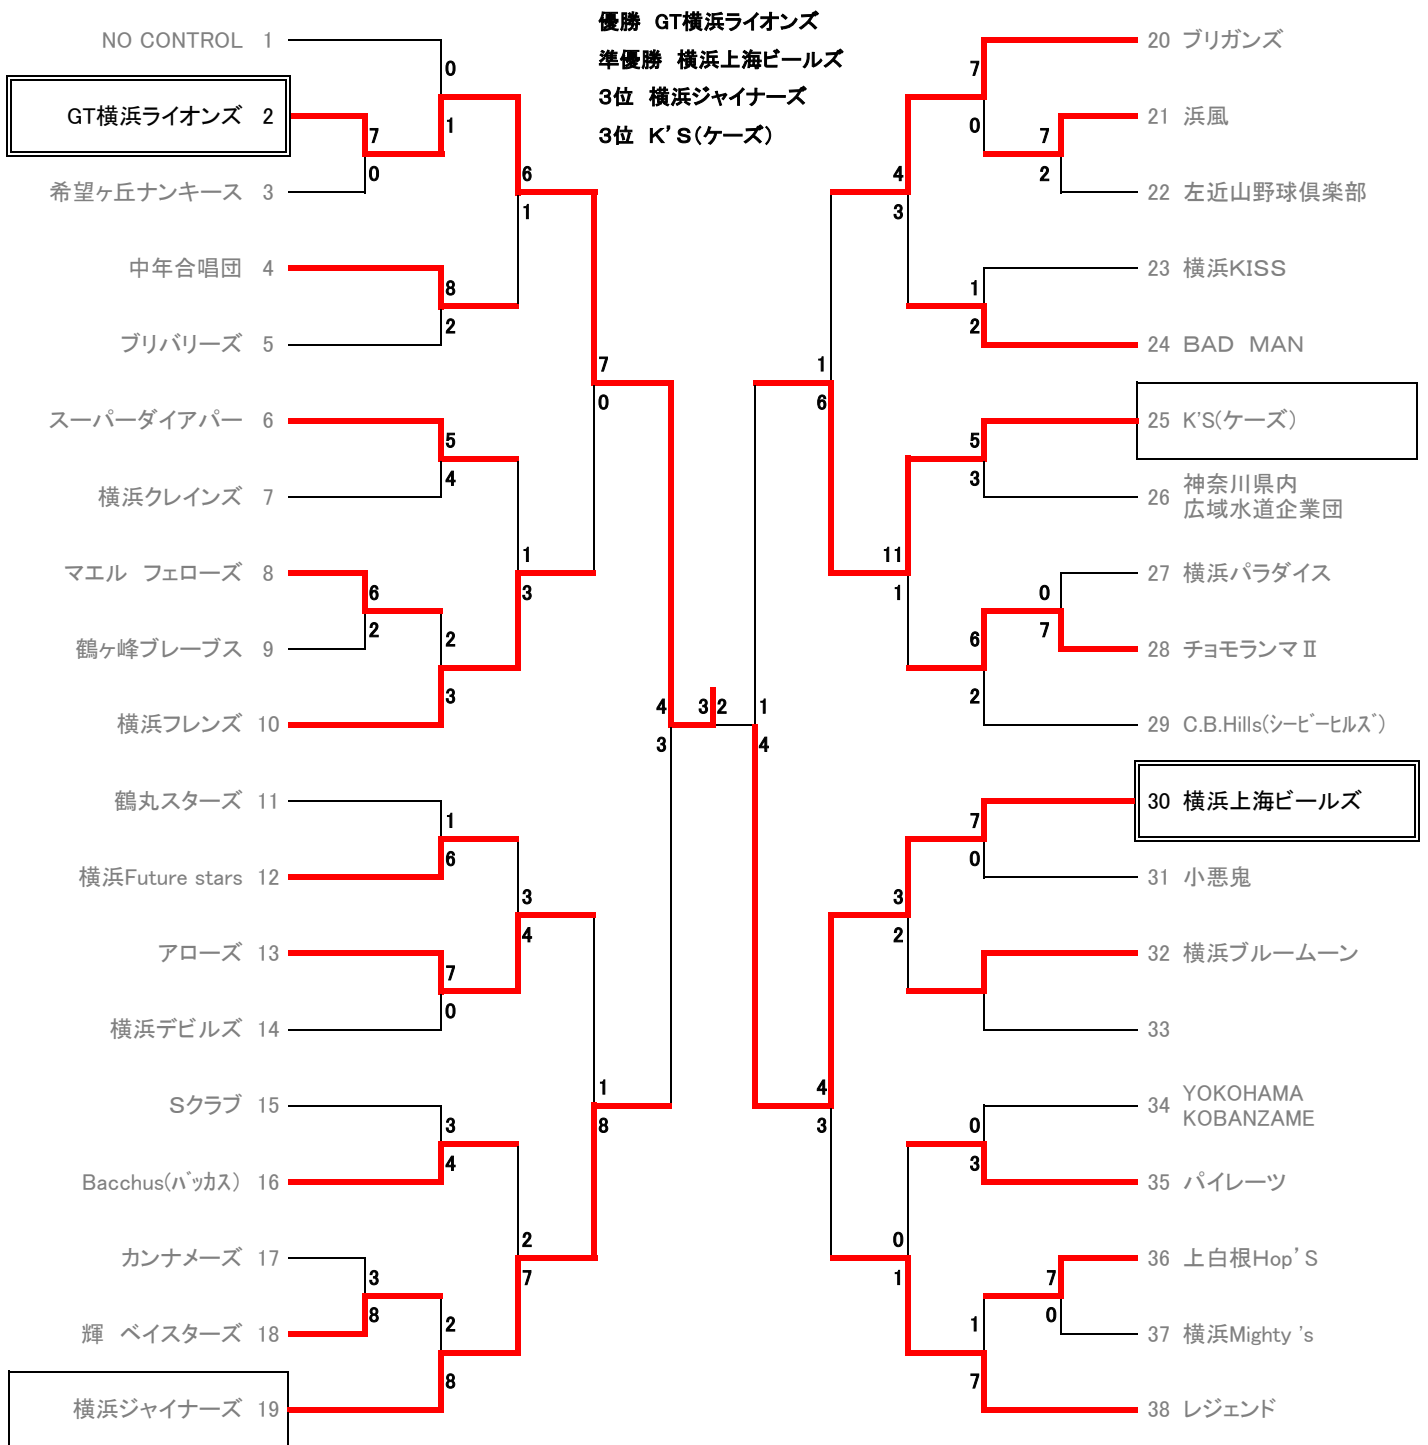

平成27年度 旭区民春季軟式野球大会組合せ表【Aブロック】

試合開始予定時間

今・子・若・長・三・岸

神明台

- | | | |
|----------|----------|-------------|
| ① 9:00~ | ① 8:30~ | 今 = 今川公園 |
| ② 10:20~ | ② 9:50~ | 子 = こども自然公園 |
| ③ 11:40~ | ③ 11:10~ | 若 = 若葉台公園 |
| ④ 13:00~ | ④ 12:30~ | 長 = 長坂谷公園 |
| ⑤ 14:20~ | ⑤ 13:50~ | 三 = 三ツ沢公園 |
| ⑥ 15:40~ | ⑥ 15:10~ | 岸 = 岸根公園 |
| ⑦ 17:00~ | ⑦ 16:30~ | 神 = 神明台野球場 |
| ⑧ 18:20~ | | |