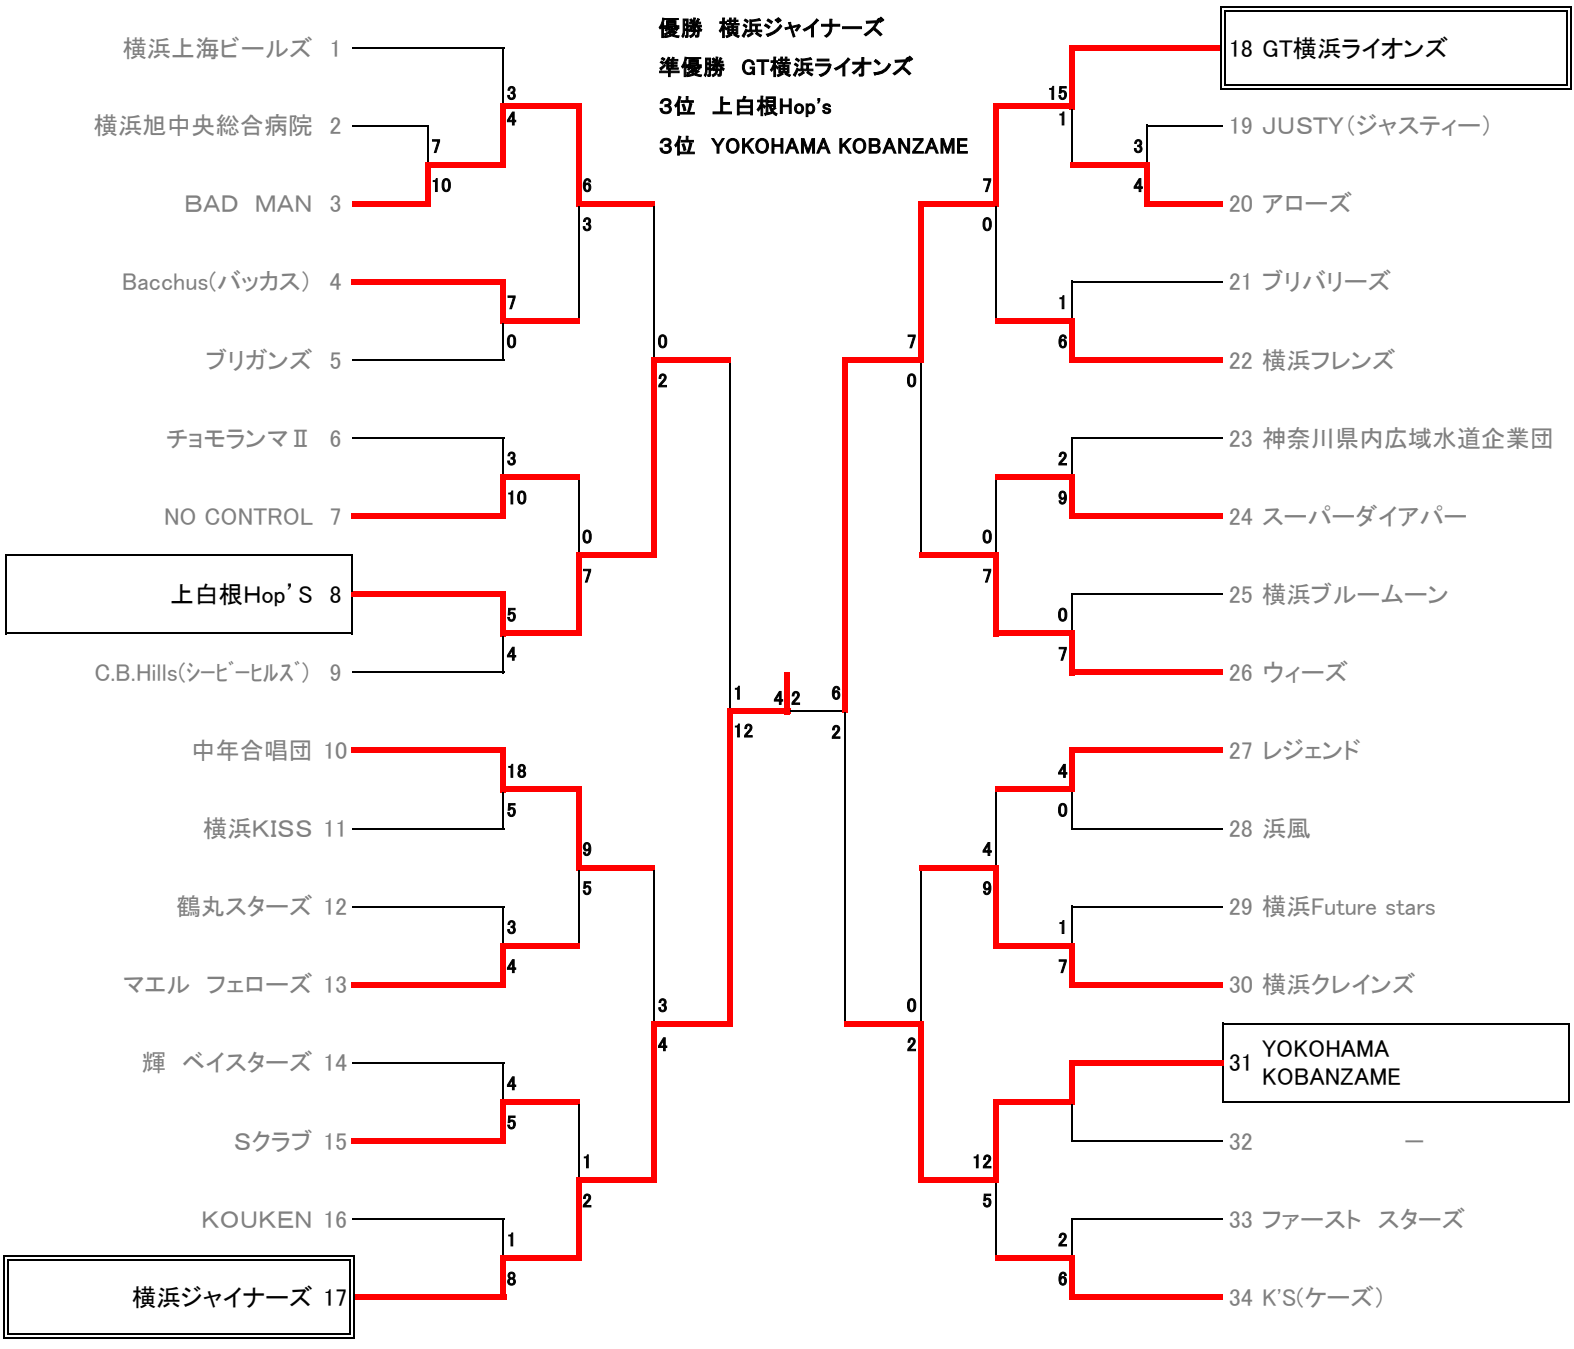

# 平成27年度 旭区民秋季野球大会組合せ表【Aブロック】

試合開始予定時間		
子・今・日・長・若・三	神明台(4月～)	
① 9:00～	① 8:30～	子 = こども自然公園
② 10:20～	② 9:50～	今 = 今川公園
③ 11:40～	③ 11:10～	日 = 日野中央公園
④ 13:00～	④ 12:30～	長 = 長坂谷公園
⑤ 14:20～	⑤ 13:50～	若 = 若葉台公園
⑥ 15:40～	⑥ 15:10～	三 = 三ツ沢公園
⑦ 17:00～	⑦ 16:30～	神 = 神明台野球場
⑧ 18:20～		